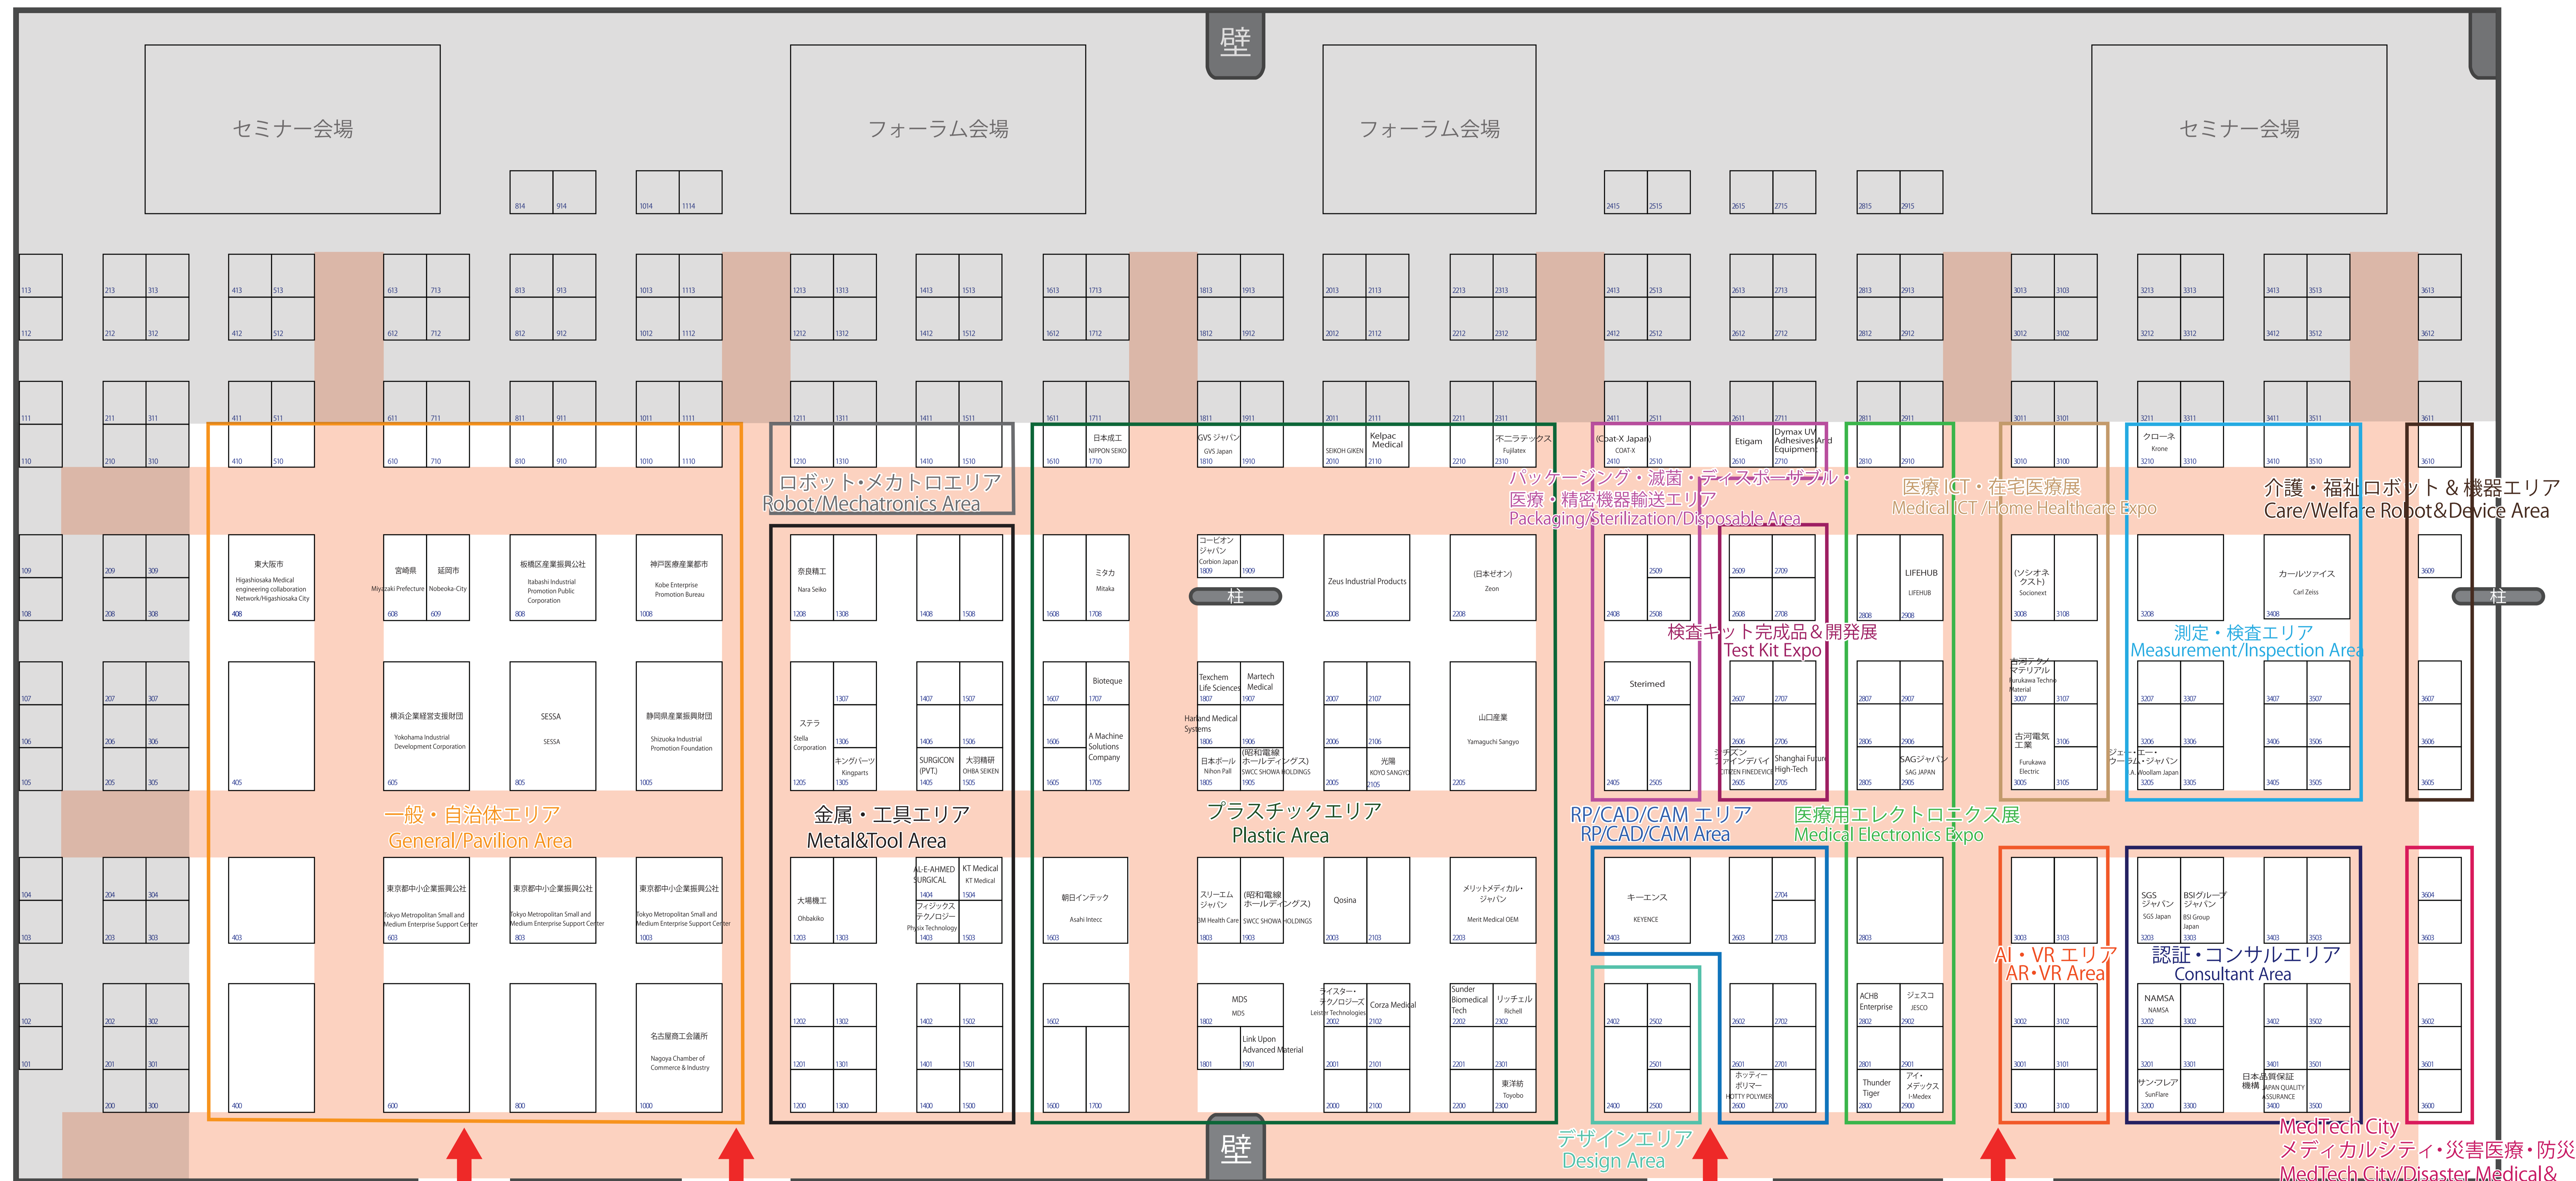

# Floor MAP

# 会場図

2023年4月19日(水)~21日(金) April 19th-21st 2023 東京ビッグサイト 東展示場 2&3ホール TOKYO BIG SIGNT East Exhibition 2&3Hall

## 東3ホール

## 東2ホール

1F

受付

受付

ゆりかもめ 東京ビッグサイト駅方面  
りんかい線 国際展示場駅方面