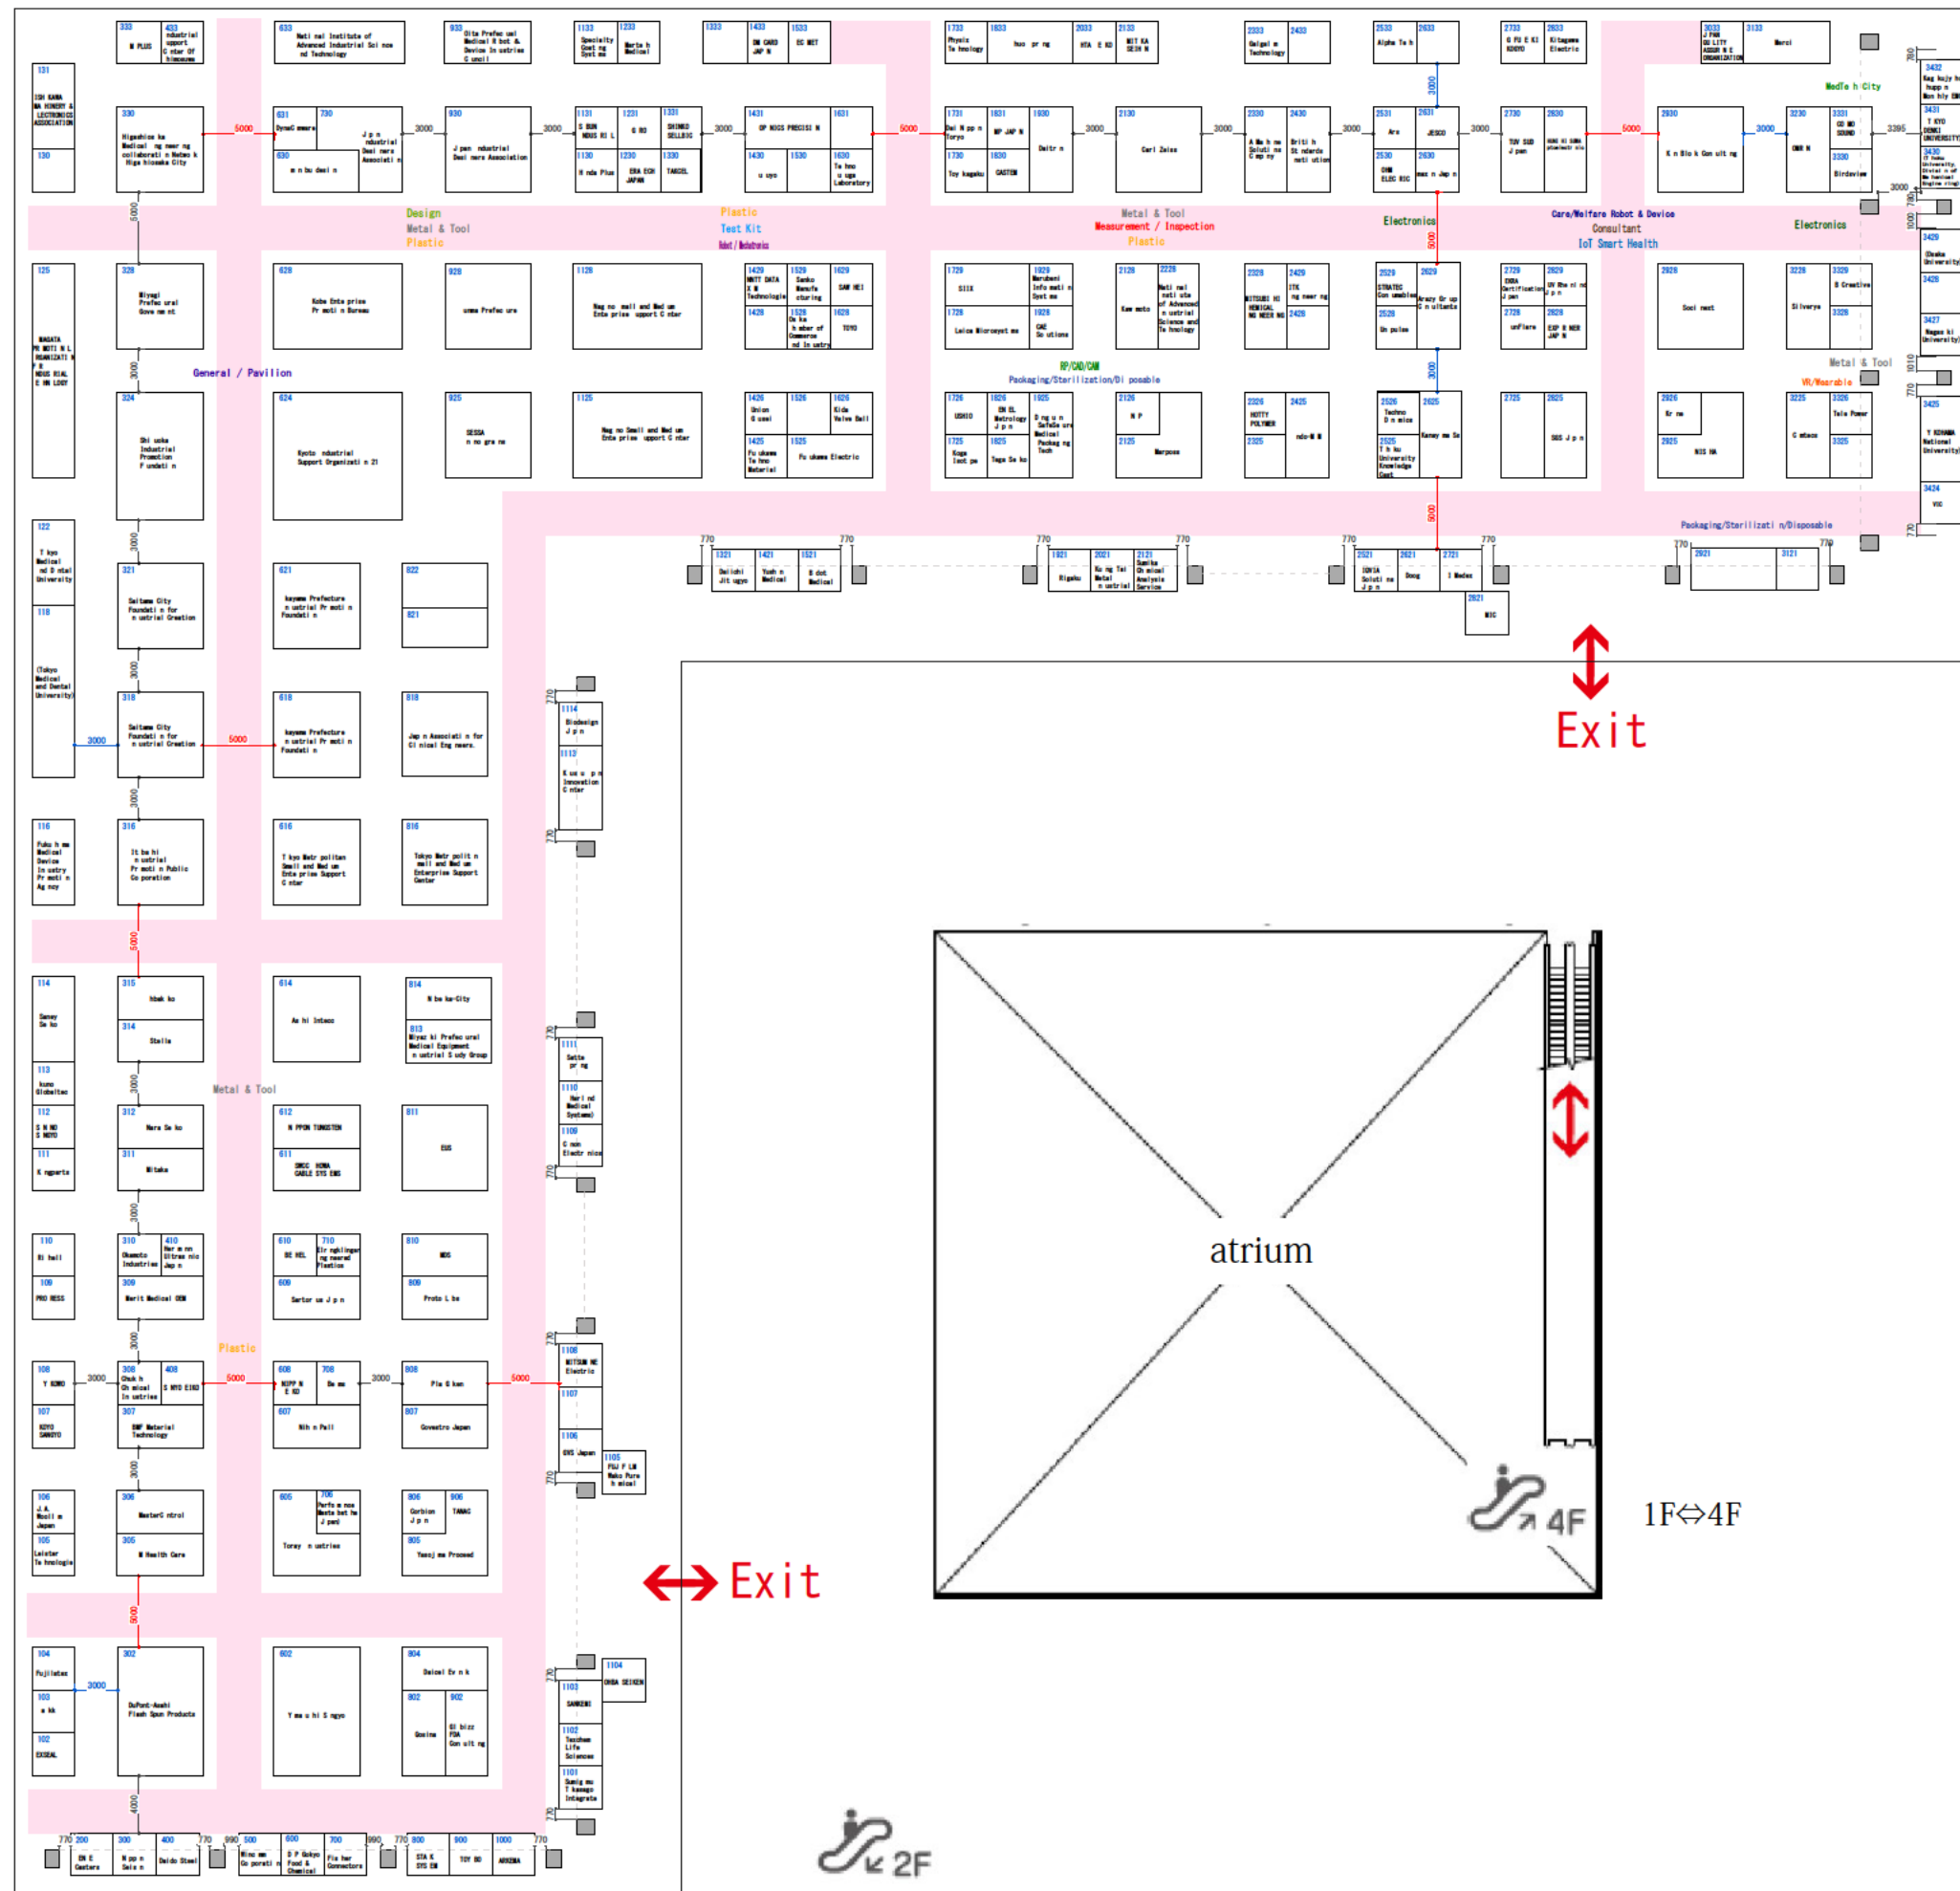

Floor Map 会場図

2021年4月14日(水)~16日(金) April 14th-16th 2021 東京ビッグサイト TOKYO BIG SIGHT 西展示棟 West Exhibition Hall 3・4F

As of 29th January 2021

4F
West Hall 4

West Hall 3